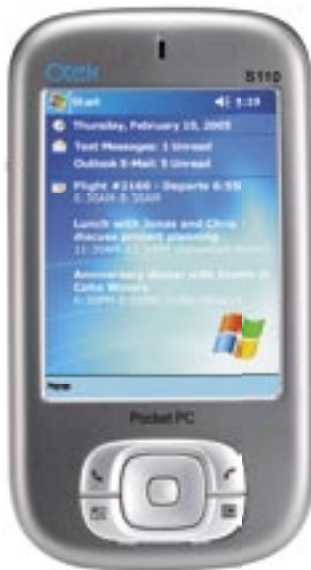

Qtek S110

Microsoft

Di colore nero dispone di 128MB di memoria ROM, di un display da 2,8 pollici, in modo da contenere i consumi, di una fotocamera con sensore CMOS ad alta risoluzione, che consente di catturare immagini con dimensioni sino a 1280 x 960 pixel. Inoltre dispone della connessione wireless Bluetooth e del sistema Gprs. Qtek S110 utilizza il sistema operativo Windows Mobile 2003 Second Edition.

Sistema Operativo: Windows Mobile 2003 Second Edition per Pocket PC Phone Edition.

Reti: Tri-Band (900/1800/1900MHz)

Connettività: Bluetooth, IrDa, MiniUSB

Fotocamera: 1.3 Mega Pixel con cover anti-polvere

Processore: Intel Bulverde 416 MHz

Memoria: ROM: 64 MB, RAM: 128 MB SDRAM

Dimensioni: 108.2 x 58 x 18.2 millimetri

Schermo: 2.8" TFT LCD transflective, 65kcolori, 240 x 320 pixel

Autonomia in Standby: 180 ore

Aspetto

Display: Display da 2.8 pollici TFT LCD

Colore Display: 65 K

Dimensioni Display: 240 x 320 pixel

Tastiera Retroilluminata: x

Blocco Tastiera: x

Antenna: interna

Vibrazione: ✓